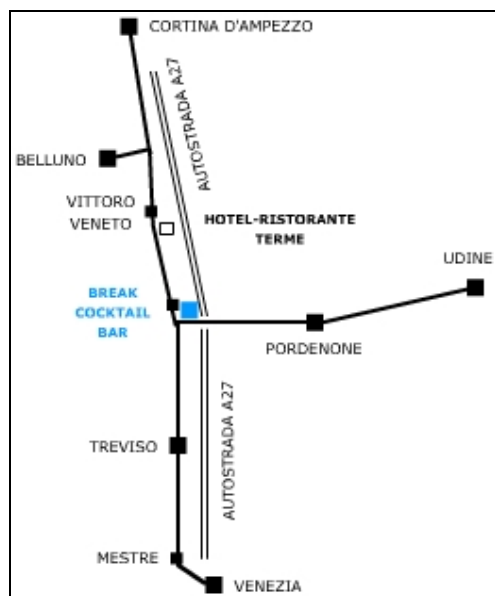

## Come raggiungere l'Hotel Terme

### Distanze dai principali centri

Treviso 40Km

Belluno 35Km

Cortina 90Km

Venezia 60Km

Conegliano 10Km

Udine 70Km

**Eventuali prenotazioni di camere** potranno essere effettuate dagli interessati direttamente all'Hotel Terme, facendo riferimento al "Meeting ASSOSPAZZOLE".  
(Camera doppia Euro 93,00, camera singola Euro 68,00 inclusa prima colazione).