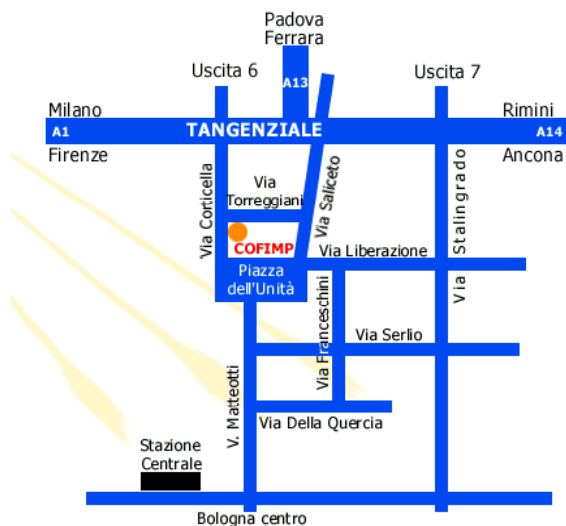

DOVE SIAMO A BOLOGNA

Cost Killer Il risparmio in un click

*Come decidere al meglio in tempi
di incertezza*

Gli incontri dell'Area Consulenza

**15 Giugno 2005
dalle 09,00 alle 12,00**

Cofimp
Via di Corticella, 1²
Bologna

COFIMP è facilmente raggiungibile con qualsiasi mezzo di trasporto:

- dalle Autostrade A14 e A13, uscita Bologna Arcoveggio
- dalla tangenziale di Bologna, uscita 6 (Castelmaggiore), direzione centro, immette direttamente su via di Corticella, oppure uscita 7 (Stalingrado), direzione centro
- dalla stazione ferroviaria, circa 10 minuti a piedi

COFIMP - CONSORZIO PER LA FORMAZIONE E LO SVILUPPO DELLE PMI
BOLOGNA - 40128 via di Corticella 1² - vox+39.051.4165711 fax+39.051.360757
FERRARA - 44100 via Piangipane 14 - vox+39.0532.763426 fax+39.0532.769532
web: www.cofimp.it - e.mail: info@cofimp.it